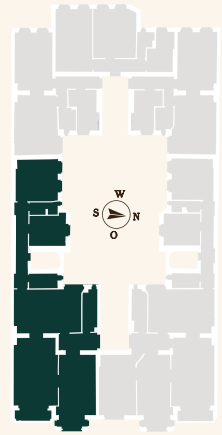

Krefelder Quartier

3. Obergeschoss Third floor

Krefelder Straße

WE 10
4 Zimmer
ca. 124,04 m²
Loggia