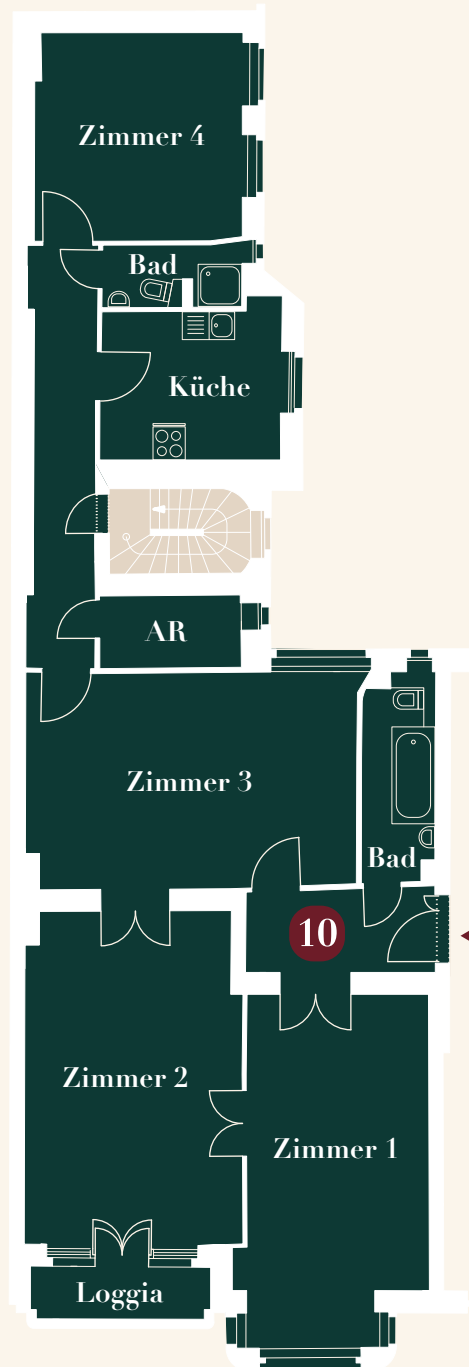

Krefelder Quartier

3. Obergeschoss Third floor

Krefelder Straße

WE 10
4 Zimmer
ca. 124,04 m²
Loggia