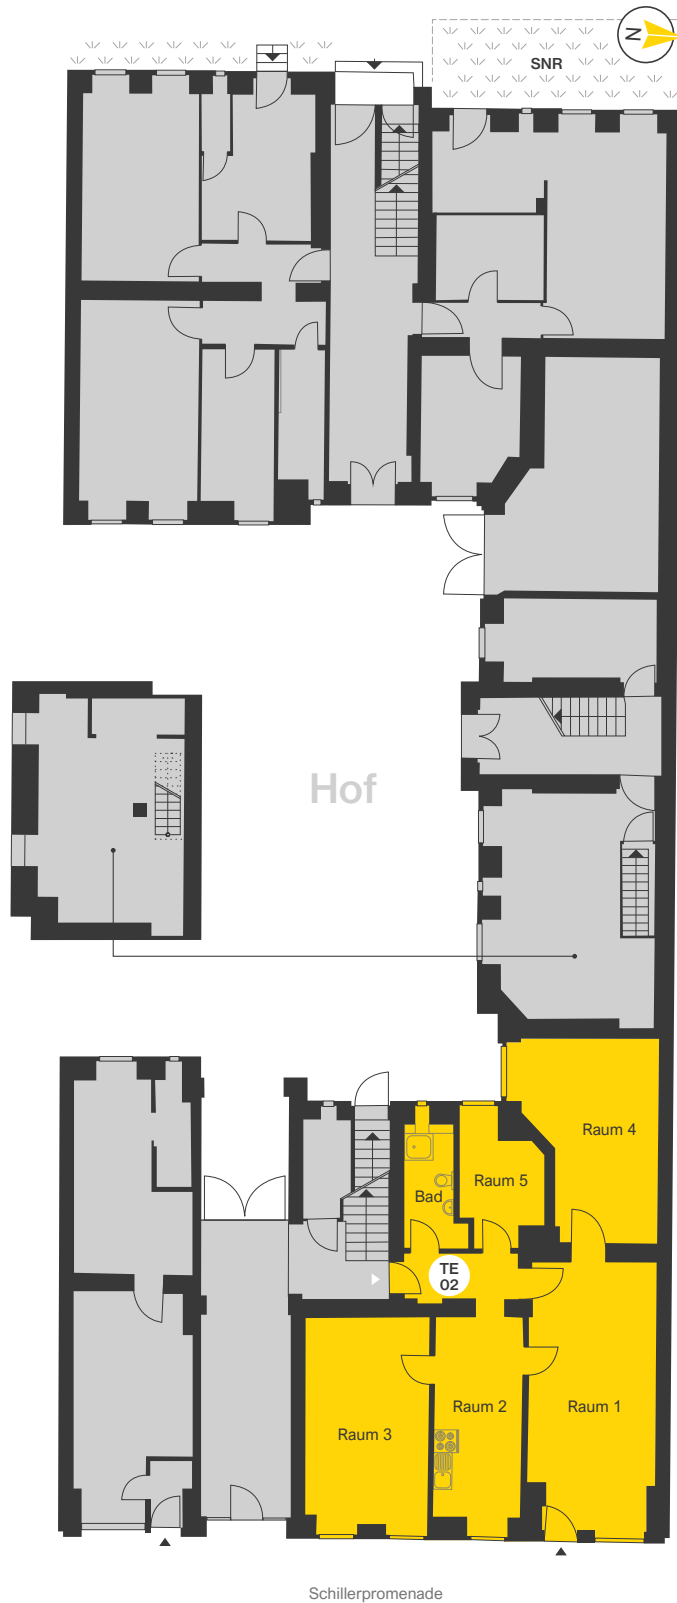

Wohnfläche TE 02

Raum 1	ca.	26,92	m ²
Raum 2	ca.	14,68	m ²
Raum 3	ca.	20,77	m ²
Raum 4	ca.	20,07	m ²
Raum 5	ca.	7,56	m ²
Bad	ca.	4,94	m ²
Flur	ca.	4,25	m ²
Gesamt	ca.	99,19	m²

EG