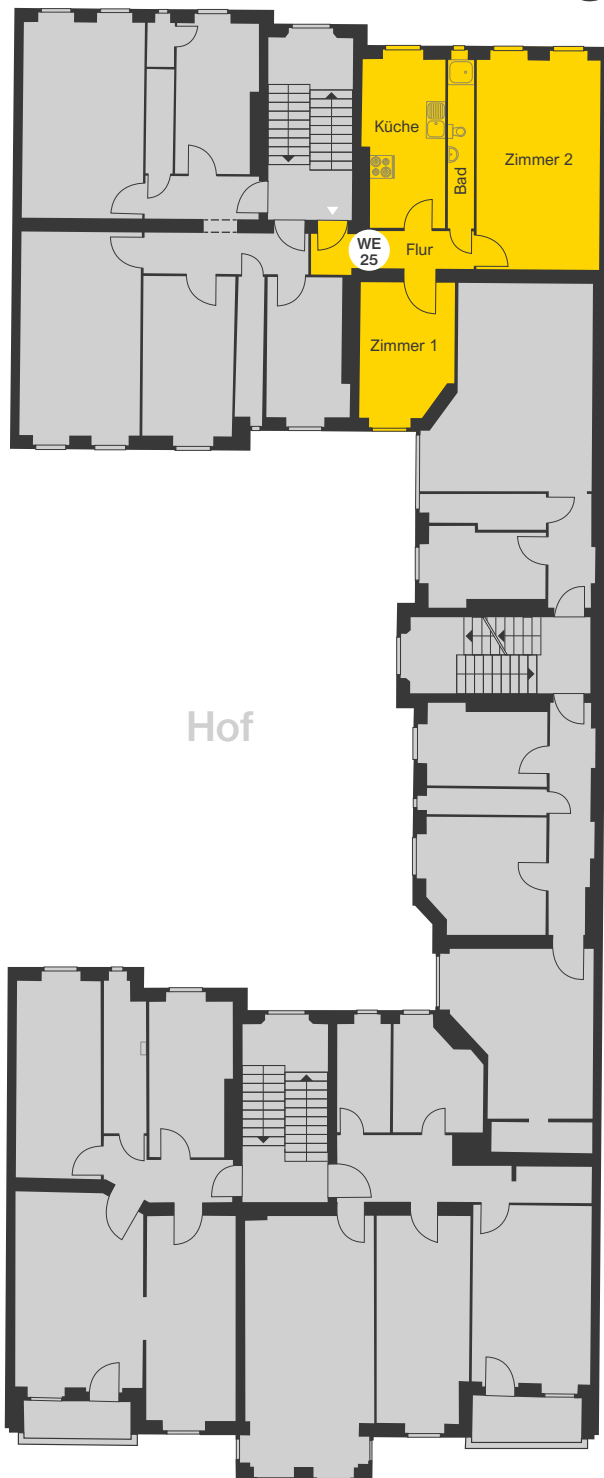

Wohnfläche WE 25

Zimmer 1	ca.	10,44	m ²
Zimmer 2	ca.	22,33	m ²
Küche	ca.	11,88	m ²
Bad	ca.	3,80	m ²
Flur	ca.	5,37	m ²
<hr/>			
Gesamt	ca.	53,82	m ²

Schillerpromenade

3. OG